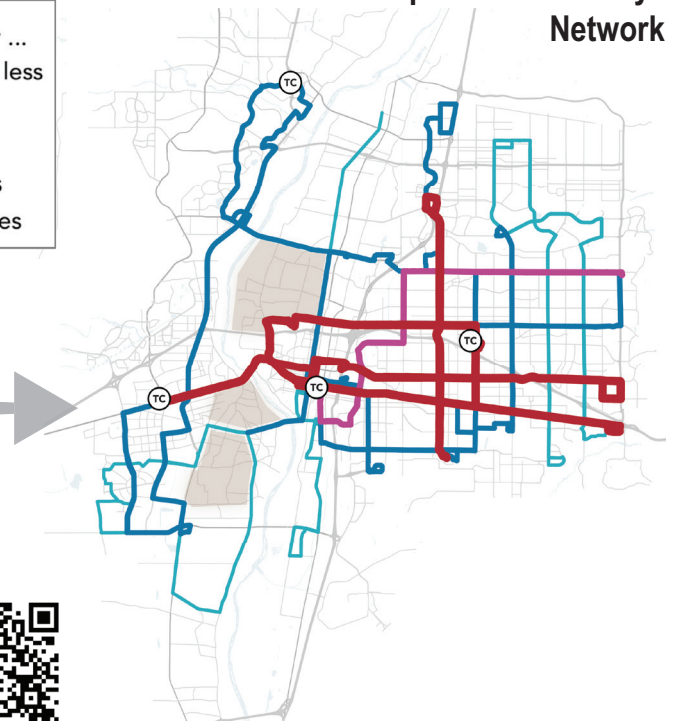

Comparta sus opiniones acerca del propuesto "red de recuperación" que intentará desarrollar la misma cantidad de servicio que antes de la pandemia, pero con cambios en ciertas rutas y los días y la frecuencia con que los buses corren.

2024 Existing Network

Proposed "Recovery" Network

A bus comes every ...

- 15 minutes or less
- 20 minutes
- 30 minutes
- 40-60 minutes
- over 60 minutes

Share Your Opinion!
¡Queremos su opinión!

abqrideforward.com